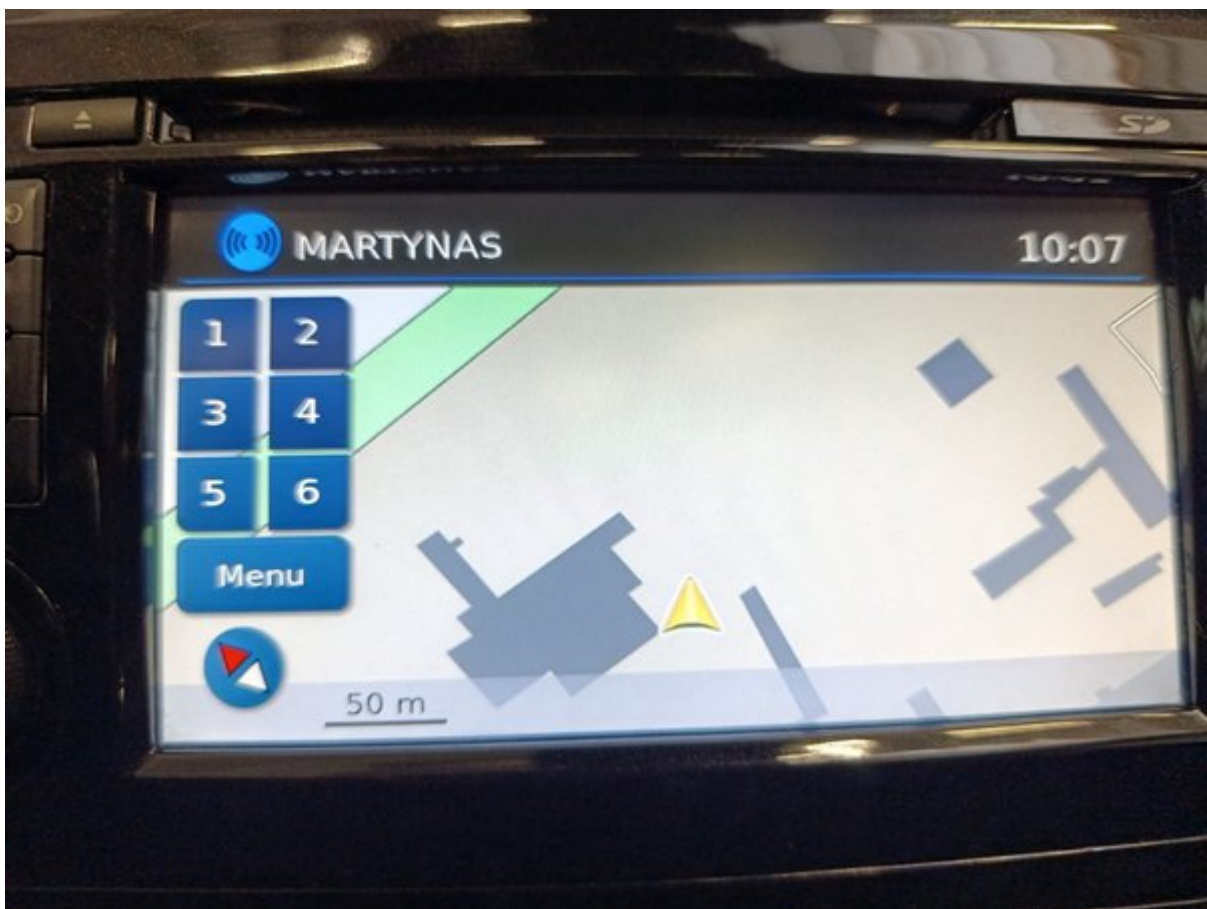

Дополнительная информация о 2016 NISSAN QASHQAI N-Vision

Дополнительные фотографии

150-пунктовый чек-лист Longo

Каждый автомобиль тщательно проверяется по детальному чек-листу Longo из 150 пунктов, охватывающему салон, кузов и зависимость от состояния, пробега и комплектации могут быть добавлены дополнительные проверки или исключены отде