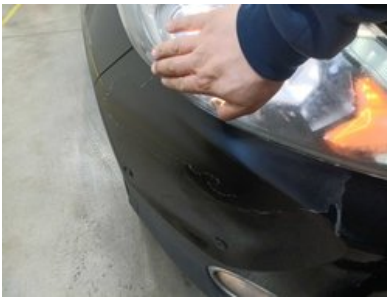

✔ **4. Передняя часть:** Передний Бампер - Состояние и Выравнивание