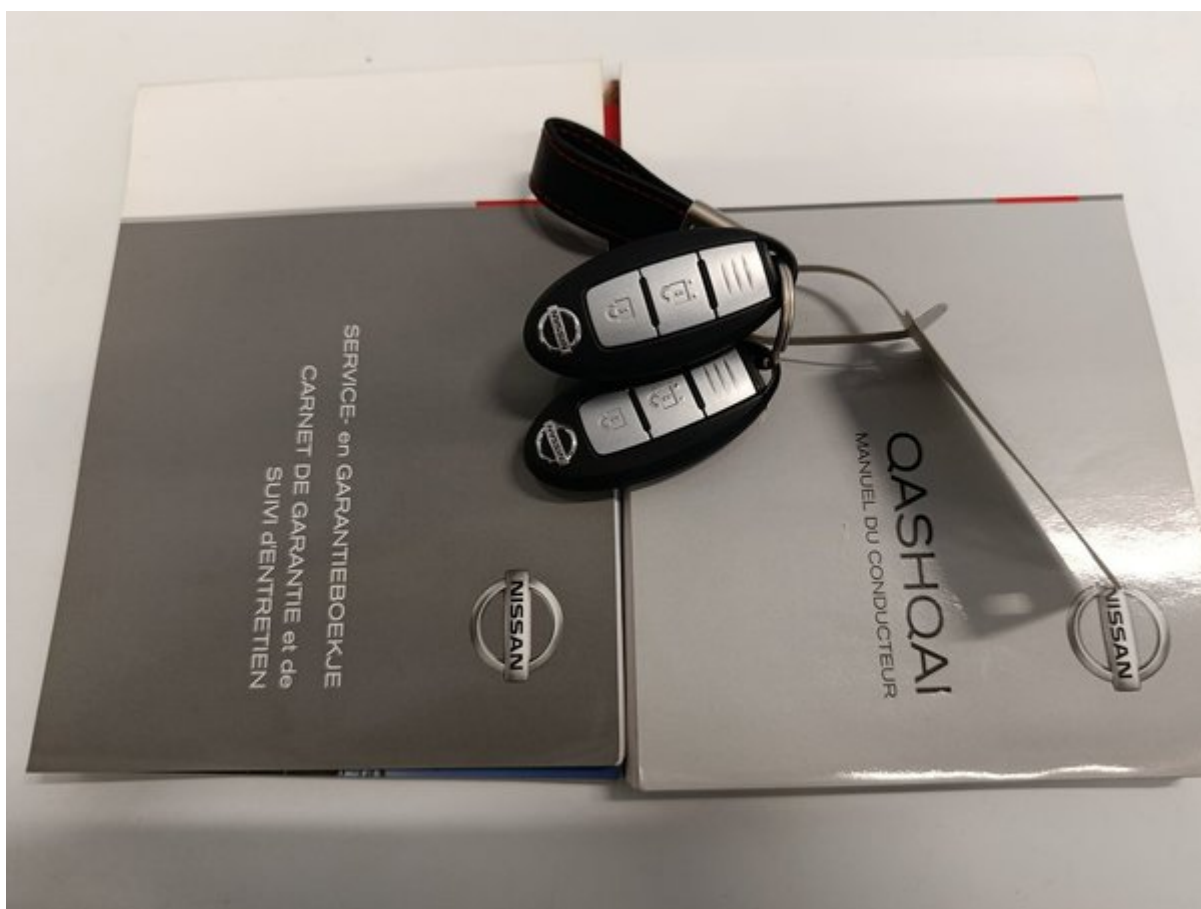

Дополнительная информация о 2016 NISSAN QASHQAI N-Vision

Дополнительные фотографии

150-пунктовый чек-лист Longo

Каждый автомобиль тщательно проверяется по детальному чек-листу Longo из 150 пунктов, охватывающему салон, кузов и зависимость от состояния, пробега и комплектации могут быть добавлены дополнительные проверки или исключены отде