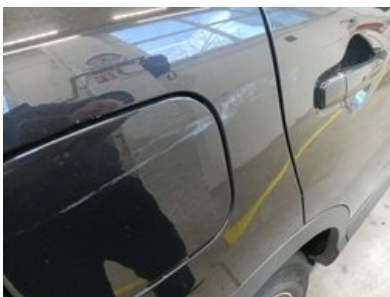

✔ **2. Прочее:** Дополнительные Работы по Полировке