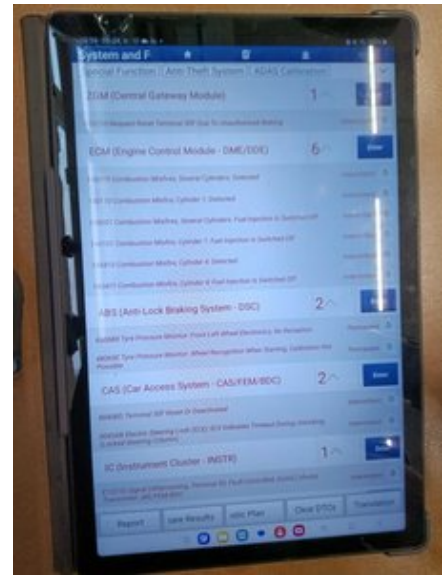

Салон

✓ 1. Внутри: Отделочные элементы - Состояние