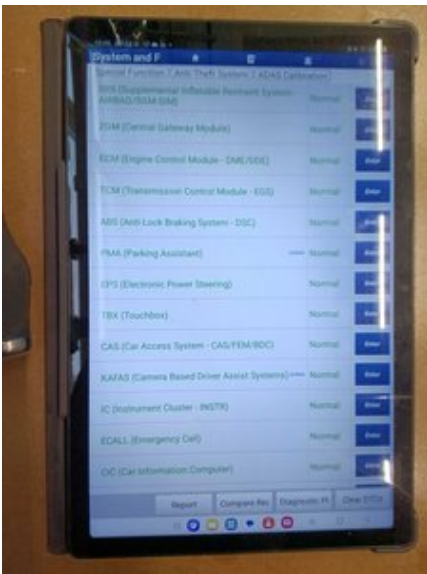

Салон

✓ 1. Внутри: Отделочные элементы - Состояние