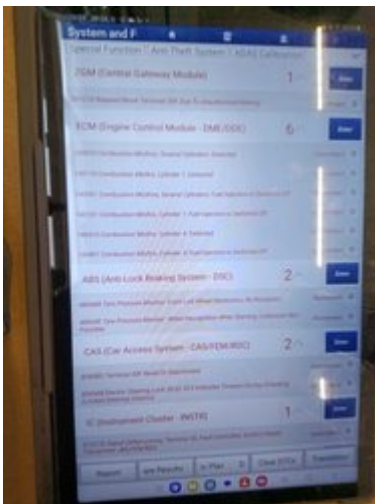

✓ **2. ДРУГОЕ:** Заменить Шины

✓ **3. ПОДВЕСКА:** Крышка Амортизаторов

✓ **4. УПРАВЛЕНИЕ ДВИГАТЕЛЕМ - ЗАЖИГАНИЕ:** Свечи Зажигания

✓ **5. ГЛАВНАЯ ПЕРЕДАЧА, ВАЛ И ОСИ:** Пыльник Шарнира Приводного Вала - Внутренний Левый