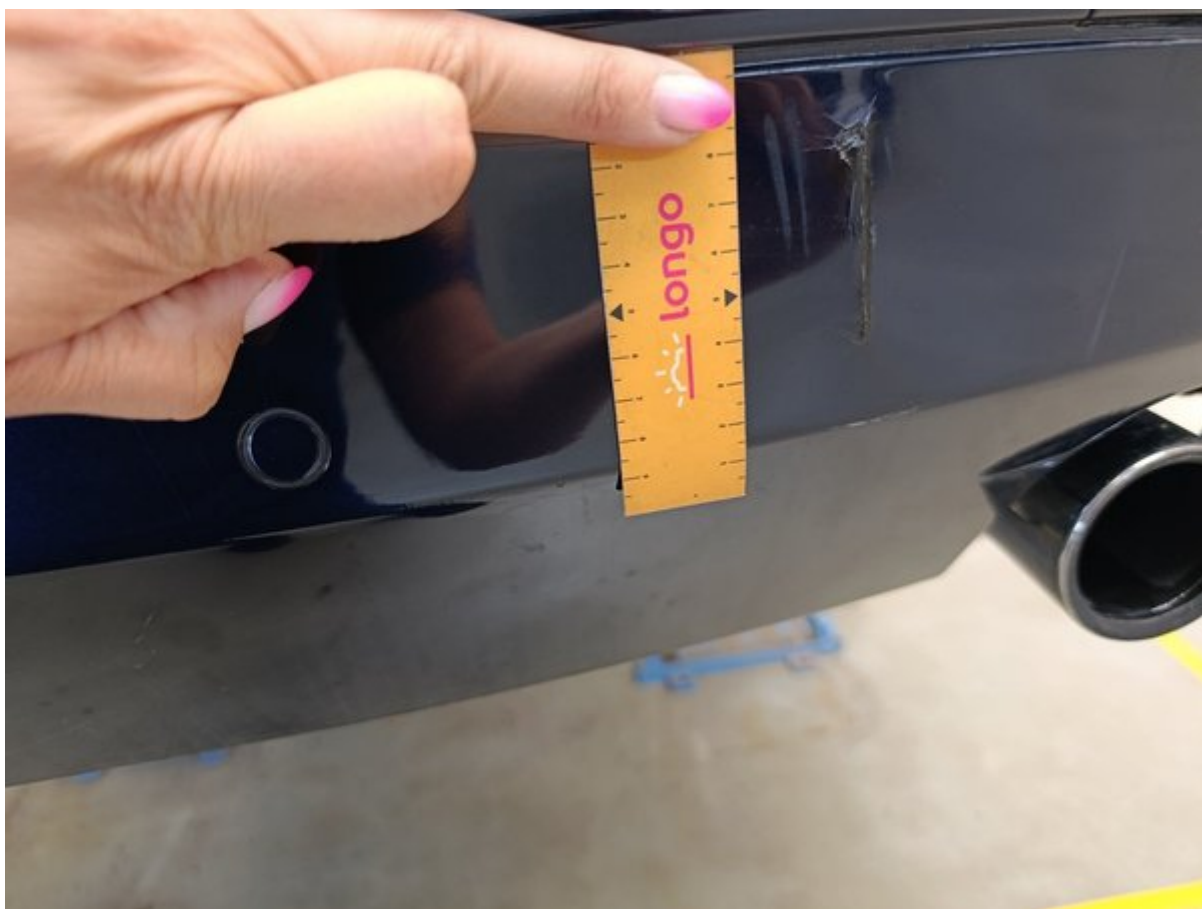

Данный автомобиль был проверен в соответствии с контрольным списком Longo из 150 пунктов, охватывающим состояние кузова, салона и технической части. На основании проведённой проверки и информации, доступной на момент оценки, признаков участия в серьёзных дорожно-транспортных происшествиях выявлено не было. Информация об истории обслуживания и обязательных технических осмотрах основана на имеющейся документации и записях из страны экспорта. Обратите внимание, что определённые следы естественного износа считаются допустимыми и могут не устраняться.

Дополнительная информация о 2015 BMW 220 Active Tourer Essential

Дополнительные фотографии

150-пунктовый чек-лист Longo

Каждый автомобиль тщательно проверяется по детальному чек-листу Longo из 150 пунктов, охватывающему салон, кузов и зависимость от состояния, пробега и комплектации могут быть добавлены дополнительные проверки или исключены отде