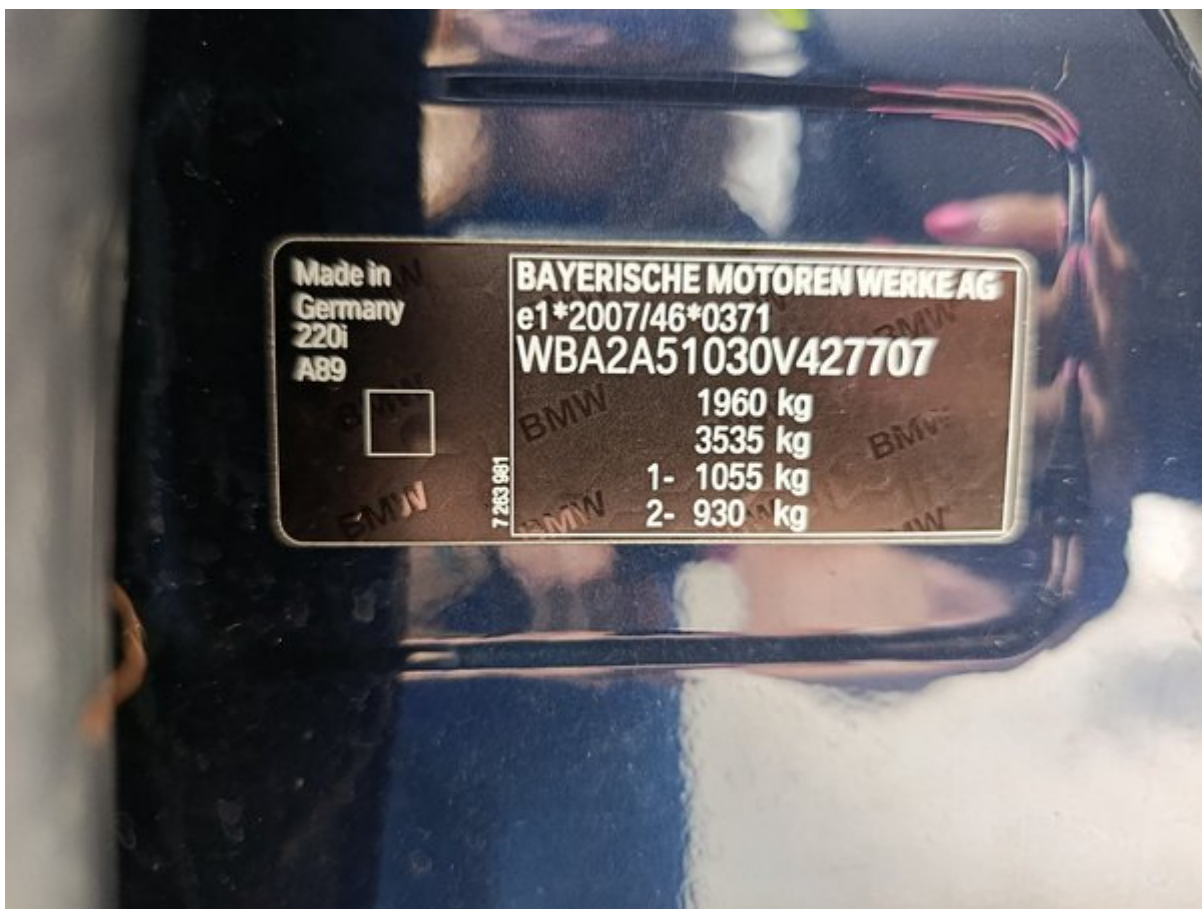

Отчёт о диагностике

2015 BMW 220 Active Tourer Essential

Данные об автомобиле

Цвет: Синий	CO ₂ Выбросы (NEDC): 130 g/km
Тип топлива: Бензин	
Тип кузова: Минивэн	Полная масса транспортного средства (GVW): 1960 kg
Количество дверей: 5	Объём двигателя: 2.00 l
Количество мест: 5	Цилиндры: 4
Пробег: 253 700 km	Мощность: 141 кВт
VIN-код: WBA2A51030V427707	Расход топлива: 5.60 l/100km
Коробка передач: Автоматическая	Размер шин: 205/60 - 16"
Тип привода: Передний привод	Идентификатор Longo Stock: N980603

Отчёт о диагностике

2015 BMW 220 Active Tourer Essential

Детали диагностики

Пробег на дату завершения: 253 700 km

Проверено сертифицированной диагностикой Longo Shared Service: Eimantas A., Arnas S., Mindaugas Š.

Данный автомобиль был проверен в соответствии с контрольным списком Longo из 150 пунктов, охватывающим состояние кузова, салона и технической части. На основании проведённой проверки и информации, доступной на момент оценки, признаков участия в серьёзных дорожно-транспортных происшествиях выявлено не было. Информация об истории обслуживания и обязательных технических осмотрах основана на имеющейся документации и записях из страны экспорта. Обратите внимание, что определённые следы естественного износа считаются допустимыми и могут не устраняться.

Дополнительная информация о 2015 BMW 220 Active Tourer Essential

Дополнительные фотографии

150-пунктовый чек-лист Longo

Каждый автомобиль тщательно проверяется по детальному чек-листу Longo из 150 пунктов, охватывающему салон, кузов и зависимость от состояния, пробега и комплектации могут быть добавлены дополнительные проверки или исключены отде