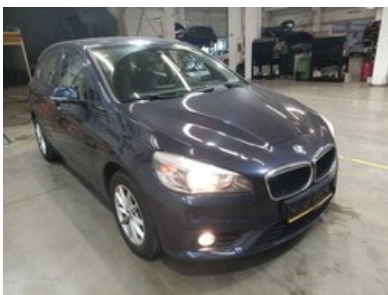

Другое

✓ **1. Диагностическое Фото**