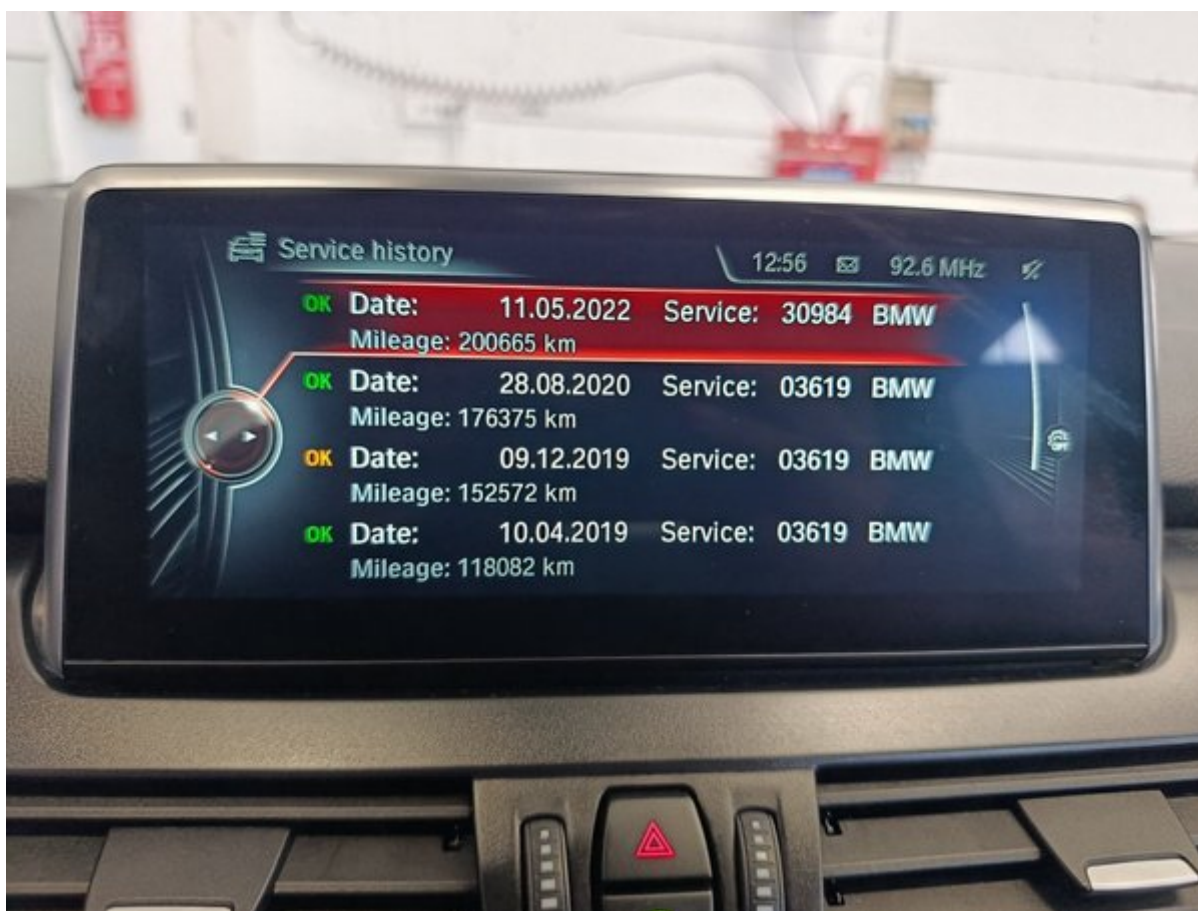

Данный автомобиль был проверен в соответствии с контрольным списком Longo из 150 пунктов, охватывающим состояние кузова, салона и технической части. На основании проведённой проверки и информации, доступной на момент оценки, признаков участия в серьёзных дорожно-транспортных происшествиях выявлено не было. Информация об истории обслуживания и обязательных технических осмотрах основана на имеющейся документации и записях из страны экспорта. Обратите внимание, что определённые следы естественного износа считаются допустимыми и могут не устраняться.

Дополнительная информация о 2015 BMW 220 Active Tourer Essential

Дополнительные фотографии

150-пунктовый чек-лист Longo

Каждый автомобиль тщательно проверяется по детальному чек-листу Longo из 150 пунктов, охватывающему салон, кузов и зависимость от состояния, пробега и комплектации могут быть добавлены дополнительные проверки или исключены отде