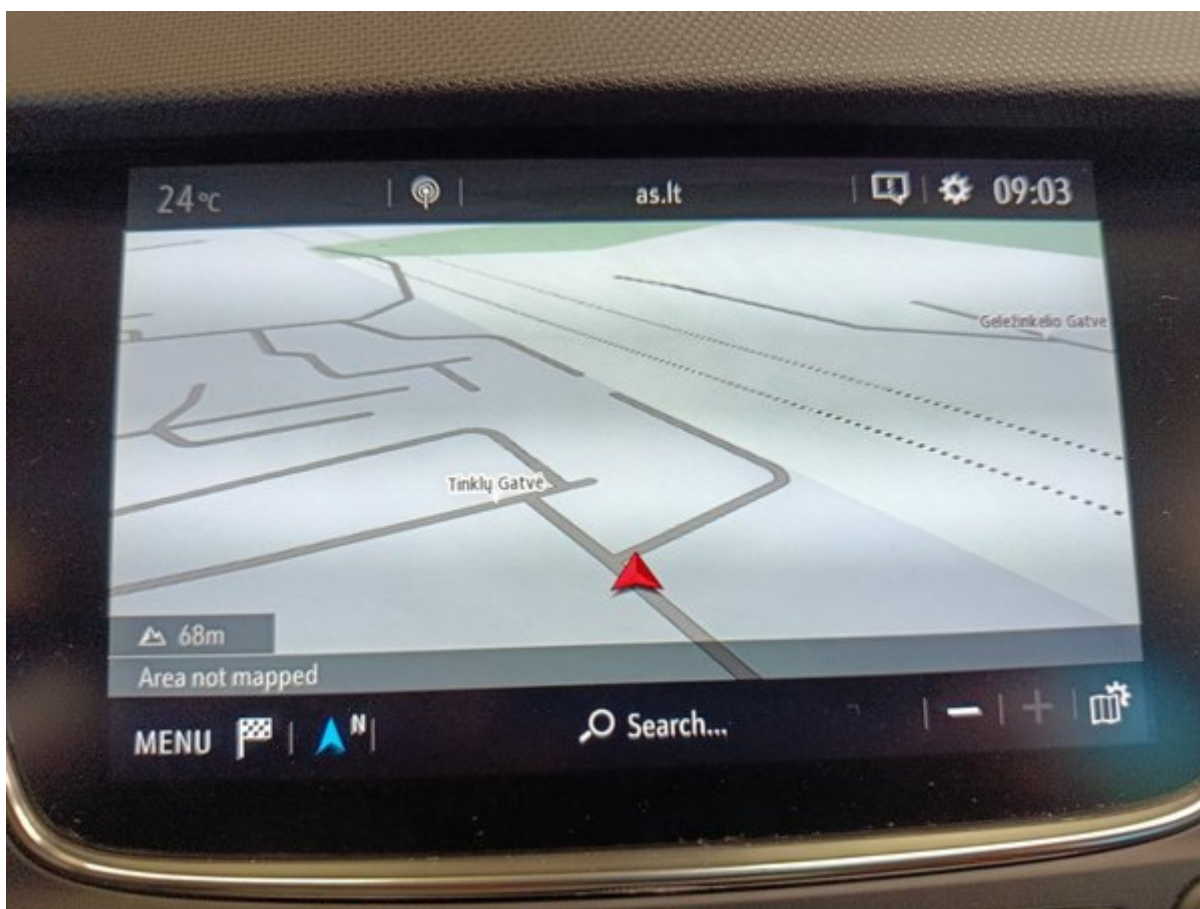

# 150-пунктовый чек-лист Longo

Каждый автомобиль тщательно проверяется по детальному чек-листу Longo из 150 пунктов, охватывающему салон, кузов и зависимость от состояния, пробега и комплектации могут быть добавлены дополнительные проверки или исключены отде