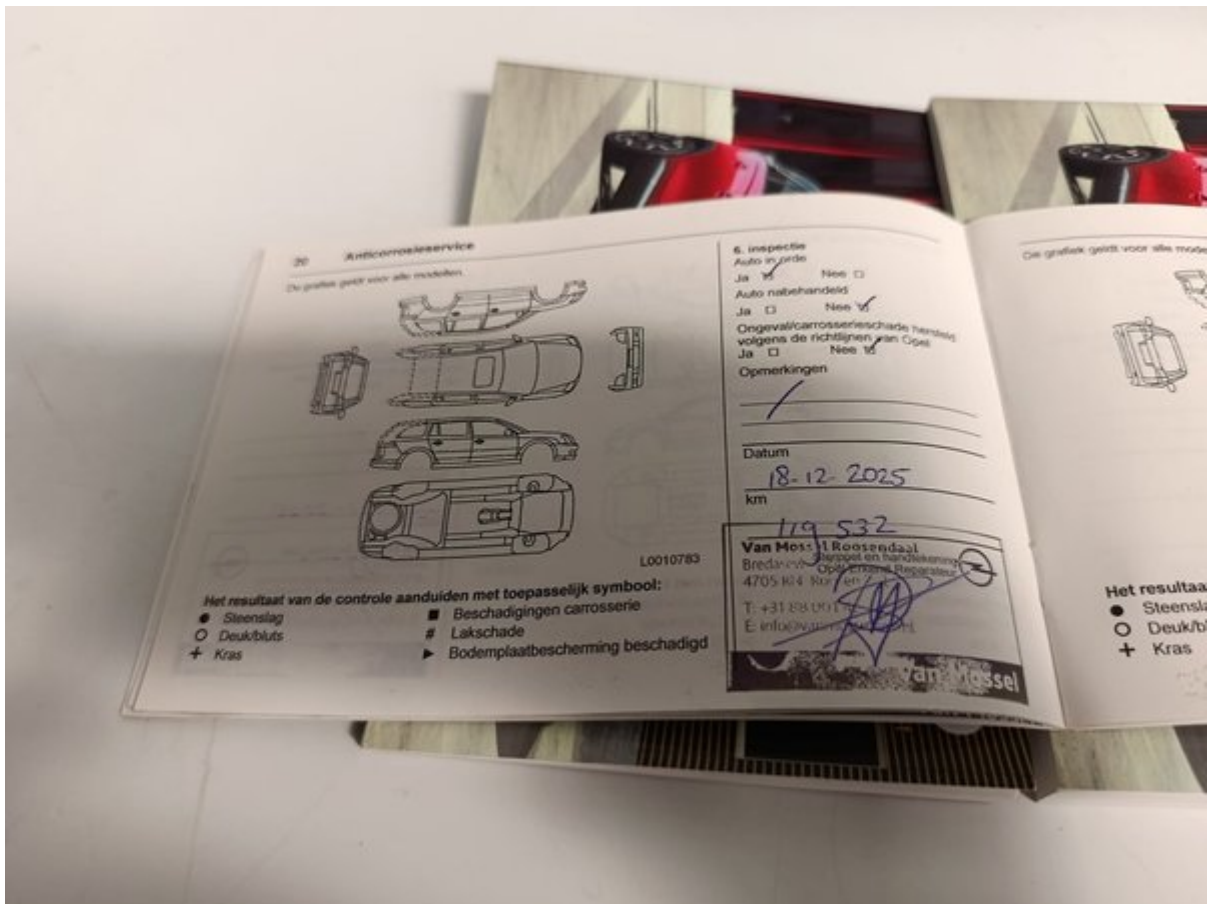

# Дополнительная информация о 2021 OPEL CROSSLAND X GS Line

Дополнительные фотографии

# 150-пунктовый чек-лист Longo

Каждый автомобиль тщательно проверяется по детальному чек-листу Longo из 150 пунктов, охватывающему салон, кузов и зависимость от состояния, пробега и комплектации могут быть добавлены дополнительные проверки или исключены отде