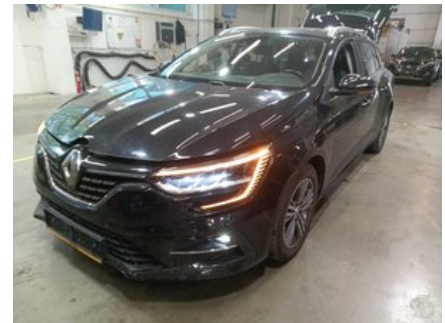

Отчёт о диагностике

2021 RENAULT MEGANE Intens

Детали диагностики

Пробег на дату завершения: 206 461 km

Проверено сертифицированной диагностикой Longo Shared Service: Arnas S., Domantas V., Ugne D.

Данный автомобиль был проверен в соответствии с контрольным списком Longo из 150 пунктов, охватывающим состояние кузова, салона и технической части. На основании проведённой проверки и информации, доступной на момент оценки, признаков участия в серьёзных дорожно-транспортных происшествиях выявлено не было. Информация об истории обслуживания и обязательных технических осмотрах основана на имеющейся документации и записях из страны экспорта. Обратите внимание, что определённые следы естественного износа считаются допустимыми и могут не устраняться.

Сводка выявленных неисправностей

В ходе комплексной диагностики, проведённой Longo, 5 неисправности были выявлены в транспортном средстве.

Салон	Кузов	Механическая часть
✔ 1 выявленных проблем	✔ 1 выявленных проблем	✔ 3 выявленных проблем

Процесс диагностики