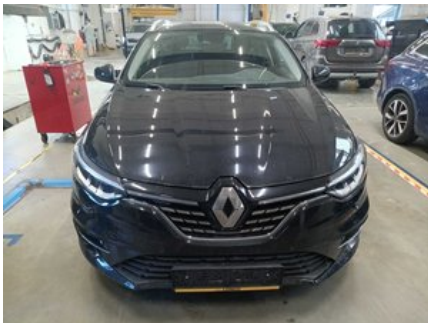

Отчёт о диагностике

2021 RENAULT MEGANE Intens

Детали диагностики

Пробег на дату завершения: 206 461 km

Проверено сертифицированной диагностикой Longo Shared Service: Arnas S., Domantas V., Ugne D.

Данный автомобиль был проверен в соответствии с контрольным списком Longo из 150 пунктов, охватывающим состояние кузова, салона и технической части. На основании проведённой проверки и информации, доступной на момент оценки, признаков участия в серьёзных дорожно-транспортных происшествиях выявлено не было. Информация об истории обслуживания и обязательных технических осмотрах основана на имеющейся документации и записях из страны экспорта. Обратите внимание, что определённые следы естественного износа считаются допустимыми и могут не устраняться.

Сводка выявленных неисправностей

В ходе комплексной диагностики, проведённой Longo, 5 неисправности были выявлены в транспортном средстве.

Салон	Кузов	Механическая часть
✔ 1 выявленных проблем	✔ 1 выявленных проблем	✔ 3 выявленных проблем

Процесс диагностики