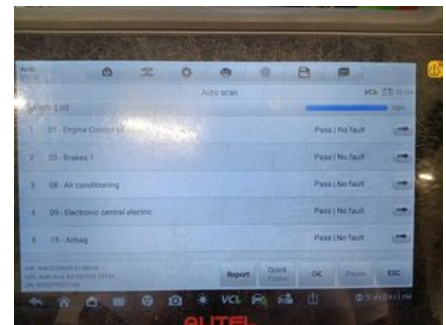

Отчёт о диагностике

2015 AUDI A3 None

Детали диагностики

Пробег на дату завершения: 249 655 km

Проверено сертифицированной диагностикой Longo Shared Service: Ugne D., Arnas S., Domantas V.

Данный автомобиль был проверен в соответствии с контрольным списком Longo из 150 пунктов, охватывающим состояние кузова, салона и технической части. На основании проведённой проверки и информации, доступной на момент оценки, признаков участия в серьёзных дорожно-транспортных происшествиях выявлено не было. Информация об истории обслуживания и обязательных технических осмотрах основана на имеющейся документации и записях из страны экспорта. Обратите внимание, что определённые следы естественного износа считаются допустимыми и могут не устраняться.

Сводка выявленных неисправностей

В ходе комплексной диагностики, проведённой Longo, 6 неисправности были выявлены в транспортном средстве.

Салон	Кузов	Механическая часть
✔ 1 выявленных проблем	✔ 3 выявленных проблем	✔ 2 выявленных проблем

Процесс диагностики