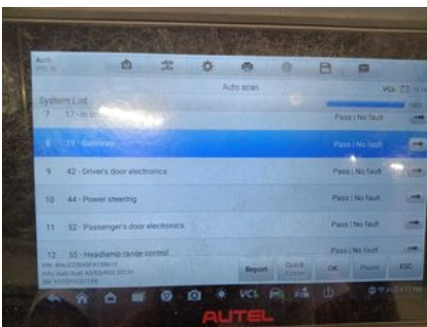

Отчёт о диагностике

2015 AUDI A3 None

Детали диагностики

Пробег на дату завершения: 249 655 km

Проверено сертифицированной диагностикой Longo Shared Service: Ugne D., Arnas S., Domantas V.

Данный автомобиль был проверен в соответствии с контрольным списком Longo из 150 пунктов, охватывающим состояние кузова, салона и технической части. На основании проведённой проверки и информации, доступной на момент оценки, признаков участия в серьёзных дорожно-транспортных происшествиях выявлено не было. Информация об истории обслуживания и обязательных технических осмотрах основана на имеющейся документации и записях из страны экспорта. Обратите внимание, что определённые следы естественного износа считаются допустимыми и могут не устраняться.

Сводка выявленных неисправностей

В ходе комплексной диагностики, проведённой Longo, 6 неисправности были выявлены в транспортном средстве.

Салон	Кузов	Механическая часть
✔ 1 выявленных проблем	✔ 3 выявленных проблем	✔ 2 выявленных проблем

Процесс диагностики