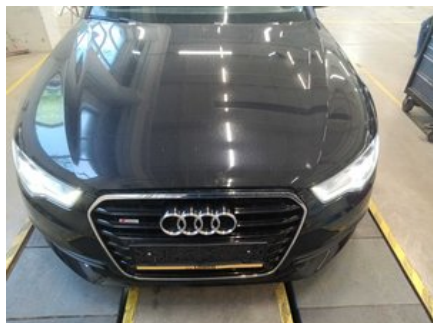

Отчёт о диагностике

2015 AUDI A6 Business Edition

Детали диагностики

Пробег на дату завершения: 253 292 km

Проверено сертифицированной диагностикой Longo Shared Service: Eimantas A., Mindaugas Š.

Данный автомобиль был проверен в соответствии с контрольным списком Longo из 150 пунктов, охватывающим состояние кузова, салона и технической части. На основании проведённой проверки и информации, доступной на момент оценки, признаков участия в серьёзных дорожно-транспортных происшествиях выявлено не было. Информация об истории обслуживания и обязательных технических осмотрах основана на имеющейся документации и записях из страны экспорта. Обратите внимание, что определённые следы естественного износа считаются допустимыми и могут не устраняться.

Сводка выявленных неисправностей

В ходе комплексной диагностики, проведённой Longo, 13 неисправности были выявлены в транспортном средстве.

Салон	Кузов	Механическая часть
✔ 1 выявленных проблем	✔ 4 выявленных проблем	✔ 8 выявленных проблем

Процесс диагностики