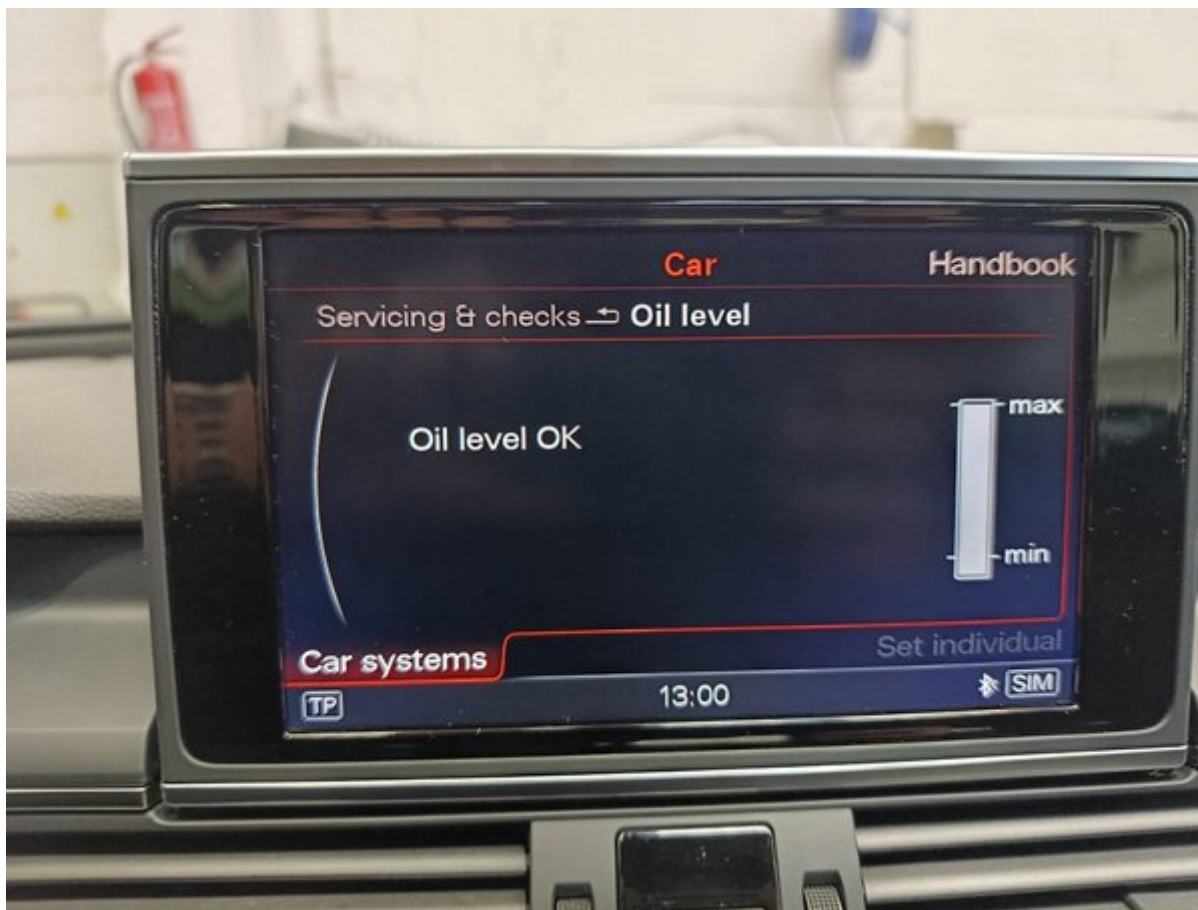

Дополнительная информация о 2015 AUDI A6 Business Edition

Дополнительные фотографии

150-пунктовый чек-лист Longo

Каждый автомобиль тщательно проверяется по детальному чек-листу Longo из 150 пунктов, охватывающему салон, кузов и зависимость от состояния, пробега и комплектации могут быть добавлены дополнительные проверки или исключены отде