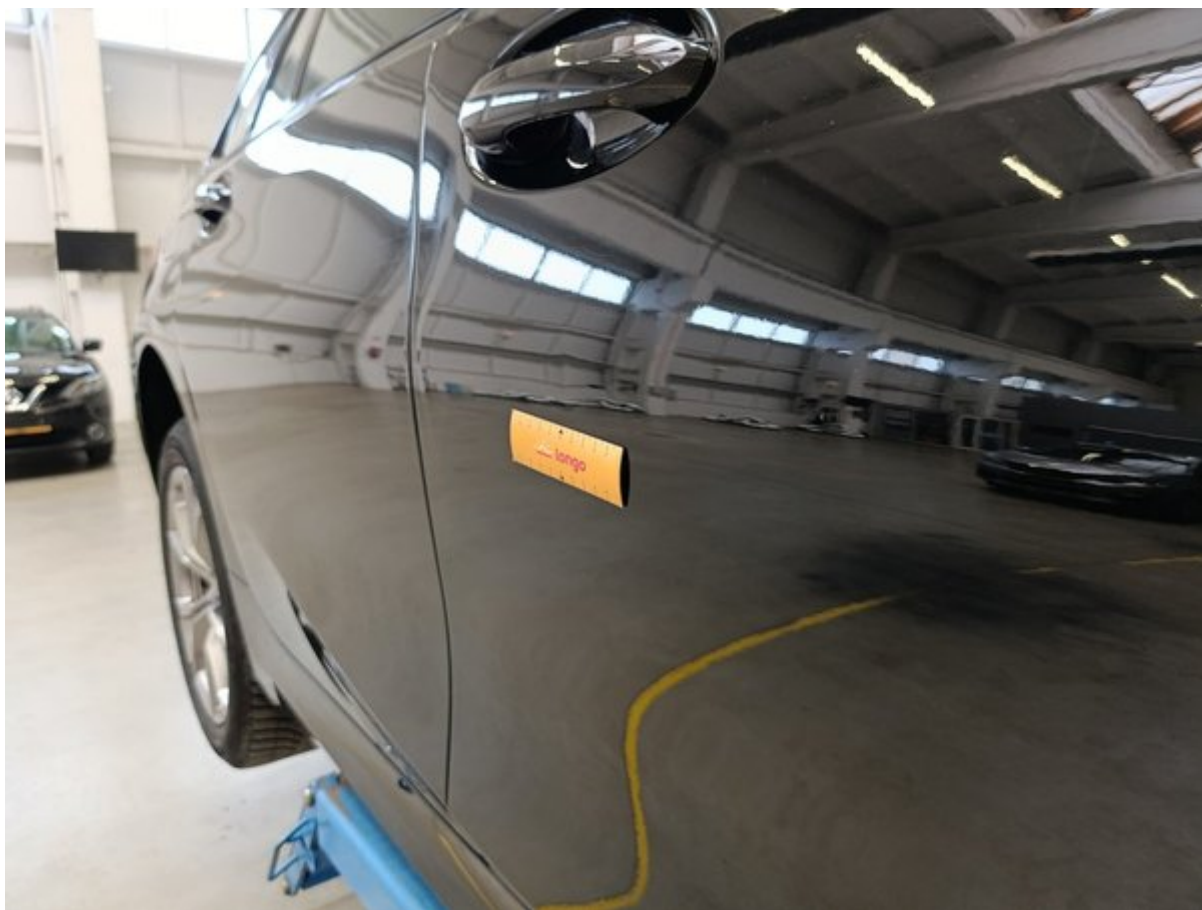

Дополнительная информация о 2021 BMW 320 High Executive Edition

Дополнительные фотографии

150-пунктовый чек-лист Longo

Каждый автомобиль тщательно проверяется по детальному чек-листу Longo из 150 пунктов, охватывающему салон, кузов и зависимость от состояния, пробега и комплектации могут быть добавлены дополнительные проверки или исключены отде