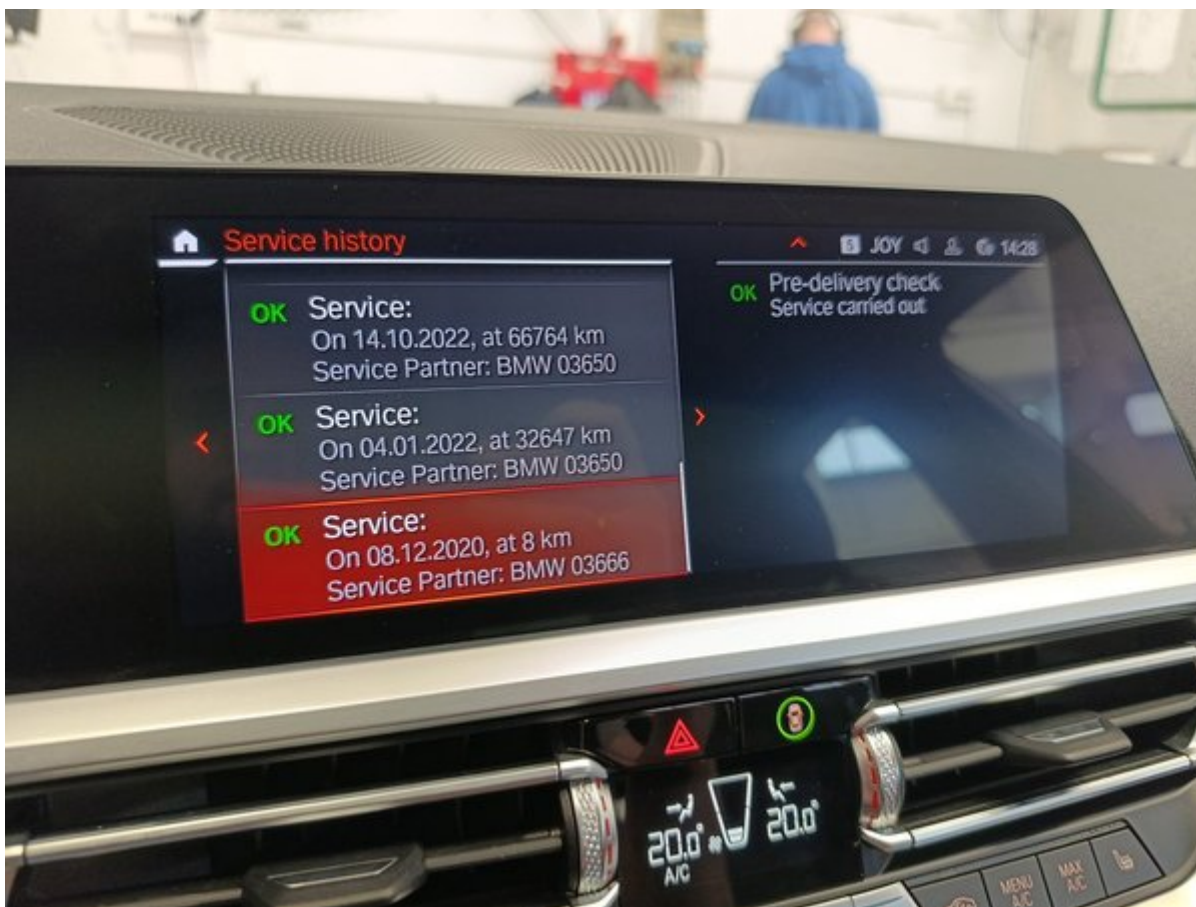

Дополнительная информация о 2021 BMW 320 High Executive Edition

Дополнительные фотографии

150-пунктовый чек-лист Longo

Каждый автомобиль тщательно проверяется по детальному чек-листу Longo из 150 пунктов, охватывающему салон, кузов и зависимость от состояния, пробега и комплектации могут быть добавлены дополнительные проверки или исключены отде