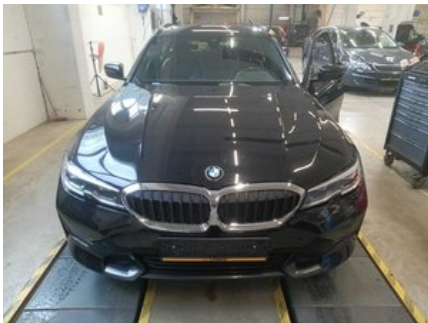

Отчёт о диагностике

2021 BMW 320 High Executive Edition

Детали диагностики

Пробег на дату завершения: 210 726 km

Проверено сертифицированной диагностикой Longo Shared Service: Arnas S., Ugne D.

Данный автомобиль был проверен в соответствии с контрольным списком Longo из 150 пунктов, охватывающим состояние кузова, салона и технической части. На основании проведённой проверки и информации, доступной на момент оценки, признаков участия в серьёзных дорожно-транспортных происшествиях выявлено не было. Информация об истории обслуживания и обязательных технических осмотрах основана на имеющейся документации и записях из страны экспорта. Обратите внимание, что определённые следы естественного износа считаются допустимыми и могут не устраняться.

Сводка выявленных неисправностей

В ходе комплексной диагностики, проведённой Longo, 2 неисправности были выявлены в транспортном средстве.

Салон	Кузов	Механическая часть
✔ Неисправности не обнаружены	✔ Неисправности не обнаружены	✔ 2 выявленных проблем

Процесс диагностики

Механическая часть

✔ 1. ДРУГОЕ:

✔ 2. ДРУГОЕ: