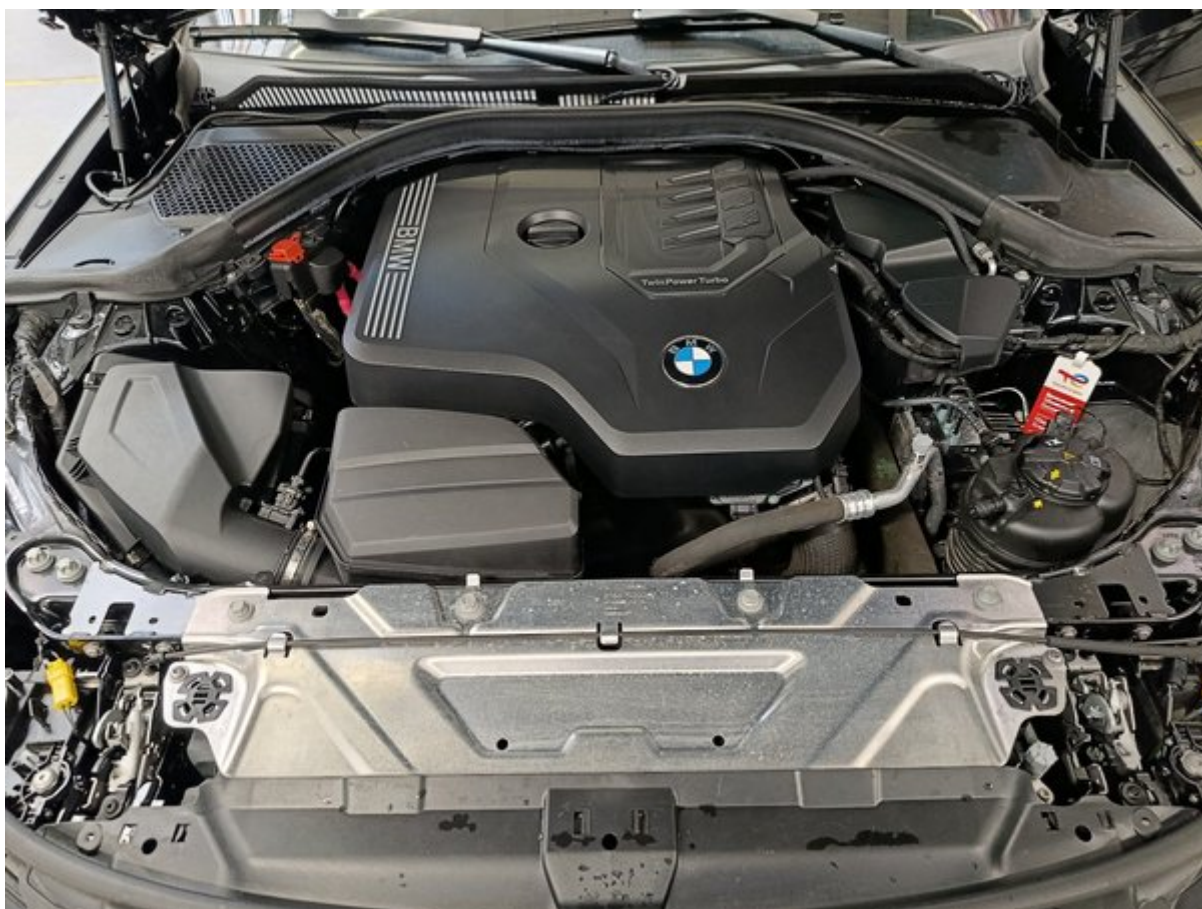

Дополнительная информация о 2021 BMW 320 High Executive Edition

Дополнительные фотографии

150-пунктовый чек-лист Longo

Каждый автомобиль тщательно проверяется по детальному чек-листу Longo из 150 пунктов, охватывающему салон, кузов и зависимость от состояния, пробега и комплектации могут быть добавлены дополнительные проверки или исключены отде