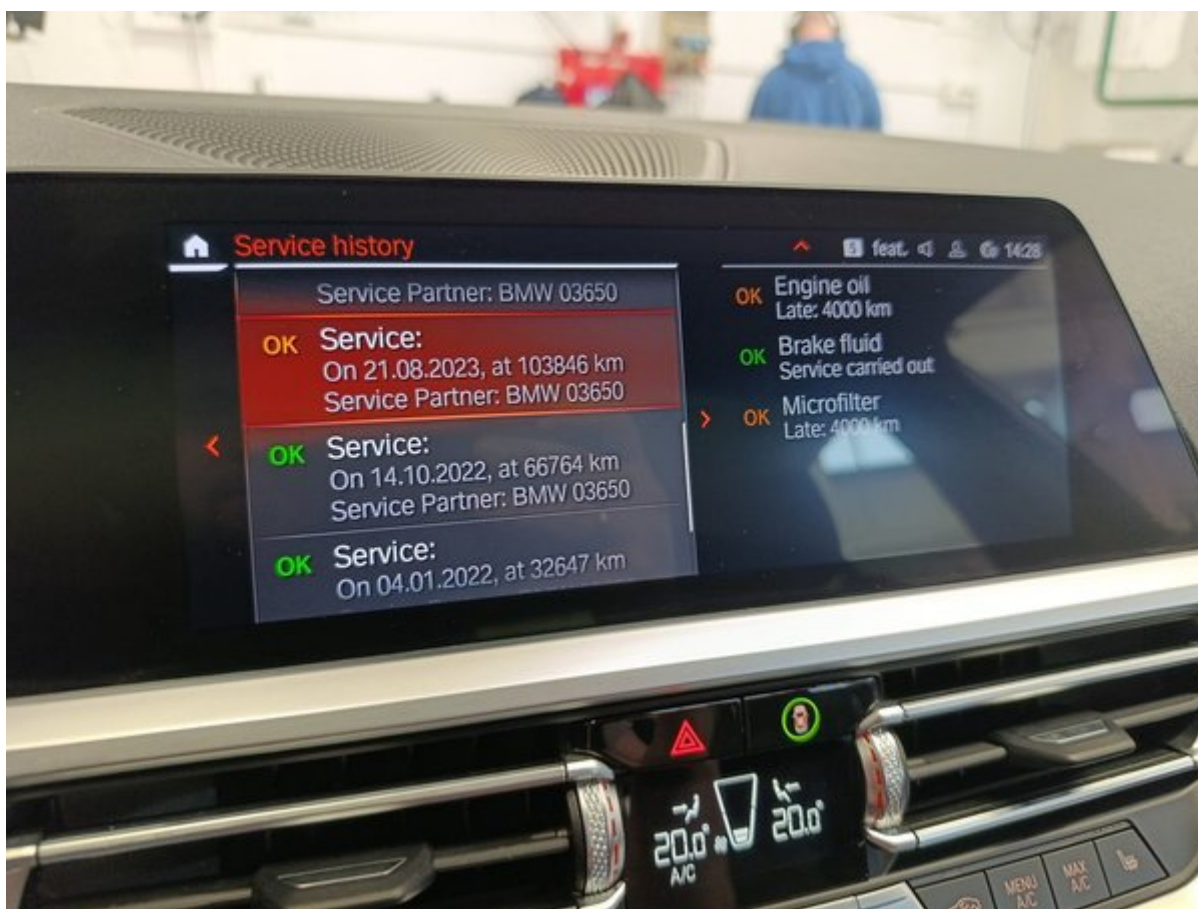

Дополнительная информация о 2021 BMW 320 High Executive Edition

Дополнительные фотографии

150-пунктовый чек-лист Longo

Каждый автомобиль тщательно проверяется по детальному чек-листу Longo из 150 пунктов, охватывающему салон, кузов и зависимость от состояния, пробега и комплектации могут быть добавлены дополнительные проверки или исключены отде