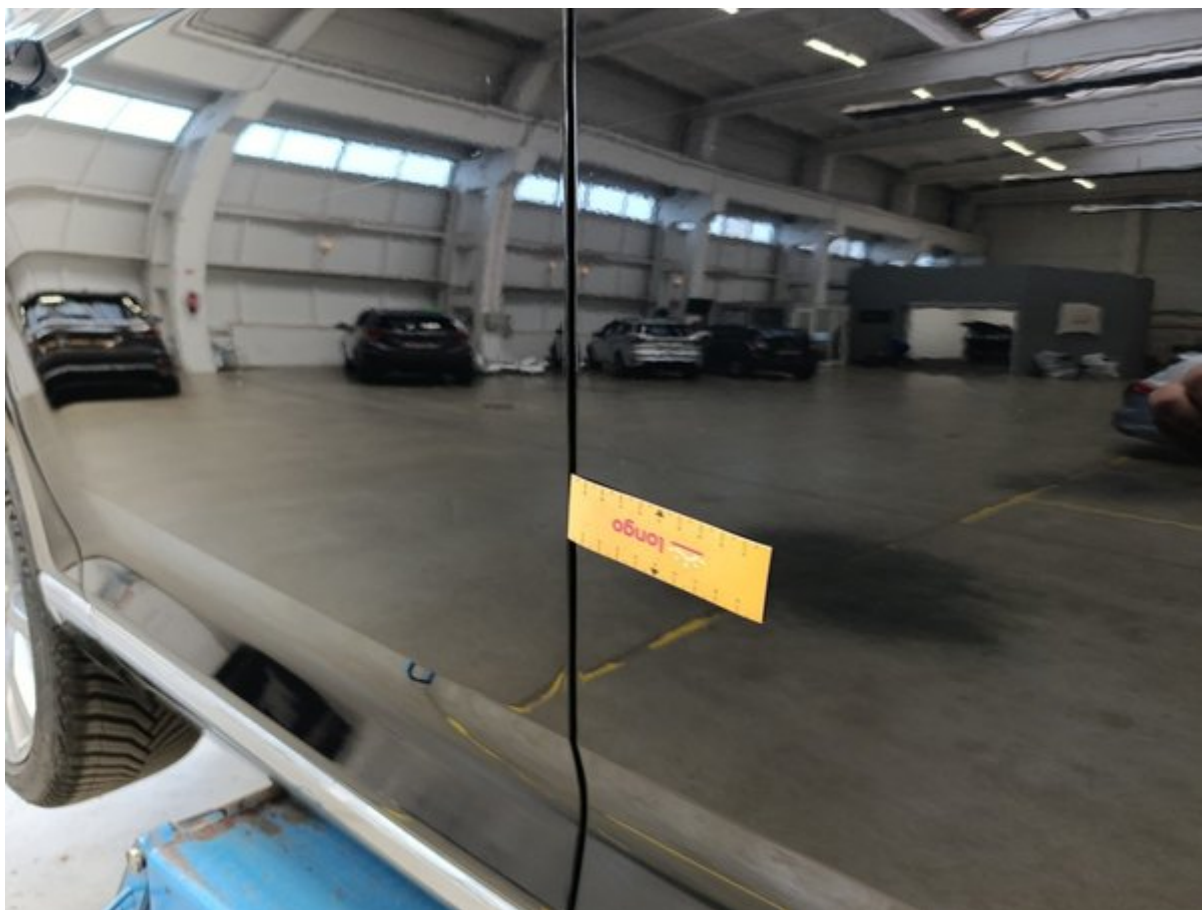

## 2016 VOLKSWAGEN PASSAT B8 GTE Highlin

Дополнительные фотографии