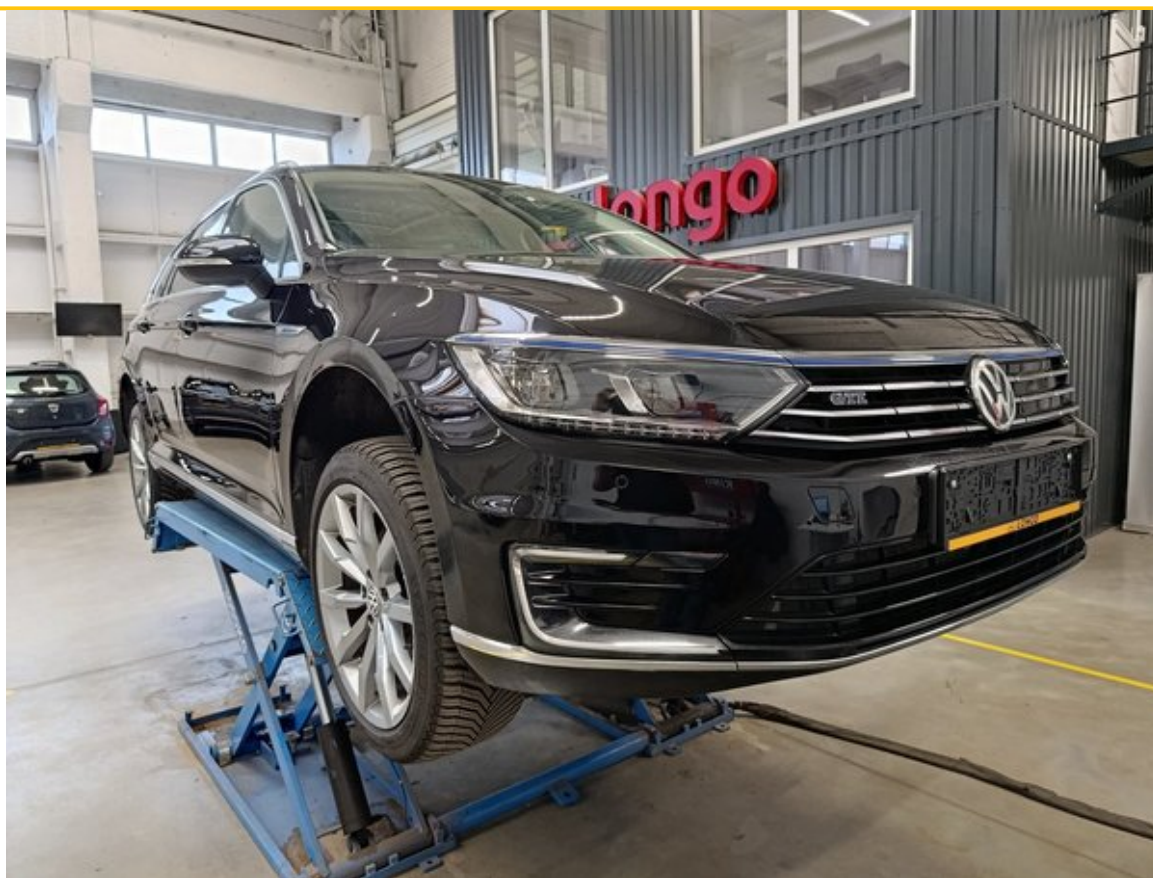

# 150-пунктовый чек-лист Longo

Каждый автомобиль тщательно проверяется по детальному чек-листу Longo из 150 пунктов, охватывающему салон, кузов и зависимость от состояния, пробега и комплектации могут быть добавлены дополнительные проверки или исключены отде