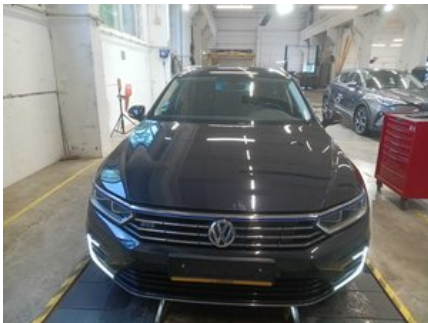

Отчёт о диагностике

2016 VOLKSWAGEN PASSAT B8 GTE Highlin

Детали диагностики

Пробег на дату завершения: 215 442 km

Проверено сертифицированной диагностикой Longo Shared Service: Eimantas A., Arnas S., Mindaugas G.

Данный автомобиль был проверен в соответствии с контрольным списком Longo из 150 пунктов, охватывающим состояние кузова, салона и технической части. На основании проведённой проверки и информации, доступной на момент оценки, признаков участия в серьёзных дорожно-транспортных происшествиях выявлено не было. Информация об истории обслуживания и обязательных технических осмотрах основана на имеющейся документации и записях из страны экспорта. Обратите внимание, что определённые следы естественного износа считаются допустимыми и могут не устраняться.

Сводка выявленных неисправностей

В ходе комплексной диагностики, проведённой Longo, 16 неисправности были выявлены в транспортном средстве.

Салон	Кузов	Механическая часть
✔ 4 выявленных проблем	✔ 11 выявленных проблем	✔ 1 выявленных проблем

Процесс диагностики