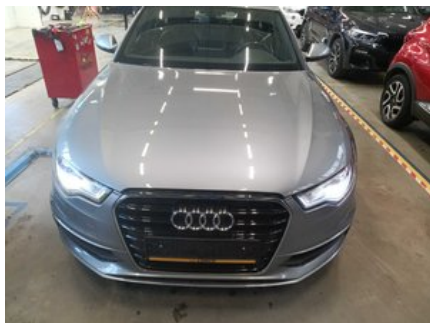

Отчёт о диагностике

2015 AUDI A6 Sport Edition

Детали диагностики

Пробег на дату завершения: 172 824 km

Проверено сертифицированной диагностикой Longo Shared Service: Eimantas A., Arnas S., Mindaugas G.

Данный автомобиль был проверен в соответствии с контрольным списком Longo из 150 пунктов, охватывающим состояние кузова, салона и технической части. На основании проведённой проверки и информации, доступной на момент оценки, признаков участия в серьёзных дорожно-транспортных происшествиях выявлено не было. Информация об истории обслуживания и обязательных технических осмотрах основана на имеющейся документации и записях из страны экспорта. Обратите внимание, что определённые следы естественного износа считаются допустимыми и могут не устраняться.

Сводка выявленных неисправностей

В ходе комплексной диагностики, проведённой Longo, 23 неисправности были выявлены в транспортном средстве.

Салон	Кузов	Механическая часть
✔ 4 выявленных проблем	✔ 10 выявленных проблем	✔ 9 выявленных проблем

Процесс диагностики